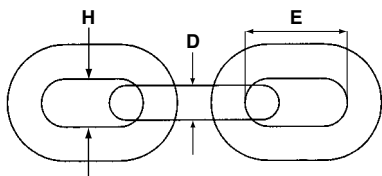

Vare nr. Part no. Parte no.	SWL 6:1 Kg	D mm	E mm	H mm	Vægt Weight Peso Kg/mtr.
LL-02-316	50	2	22	4	0,06
LL-04-316	210	4	32	8	0,27
LL-06-316	470	6	42	12	0,63
LL-08-316	840	8	52	16	1,10
LL-10-316	1310	10	56	20	1,75
LL-13-316	2250	13	82	26	2,95
LL-16-316	3350	16	82	32	4,45

**Kæde  
Chain  
Cadena**

Rustfri  
Stainless  
Inoxidable

Lang led  
Long link  
Malla larga

AISI 316  
DIN 763

Vare nr. Part no. Parte no.	SWL 4:1 Kg	D mm	E mm	H mm	Vægt Weight Peso Kg/mtr.
KL-03-316	100	3	16,0	5	0,16
KL-04-316	315	4	16,0	6	0,32
KL-05-316	490	5	18,5	7	0,50
KL-06-316	700	6	18,5	8	0,75
KL-07-316	960	7	22,0	9	1,00
KL-08-316	1260	8	24,0	10	1,35
KL-10-316	1960	10	28,0	14	2,25
KL-13-316	3320	13	36,0	18	3,80

**Kæde  
Chain  
Cadena**

Rustfri  
Stainless  
Inoxidable

Kort led  
Short link  
Malla corta

AISI 316  
DIN 766