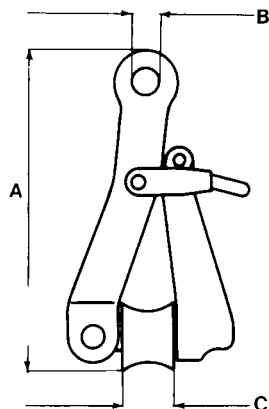

Slipkroge
Blåmalet

Slip hooks
Blue painted

Gancho de disparo
Pintado de azul

Vare nr. Part no. Parte no.	Str. Size Tamaño	SWL 5:1	A	B	C	Vægt Weight Peso
		Ton	mm	mm	mm	kg
BS 06	6"	1,0	165	18	32	0,80
BS 10	10"	1,5	254	19	48	1,80
BS 12	12"	2,8	320	27	49	3,40
BS 14	14"	4,8	350	27	50	5,00
BS 15	15"	7,0	385	36	40	8,80
BS 16	16"	11,0	385	36	64	15,00

Mod tillæg kan krogen leveres galvaniseret.
Against extra charge the hook can be delivered galvanized.
Tordas Ganchos estan disponibles, contra suplemento de precio