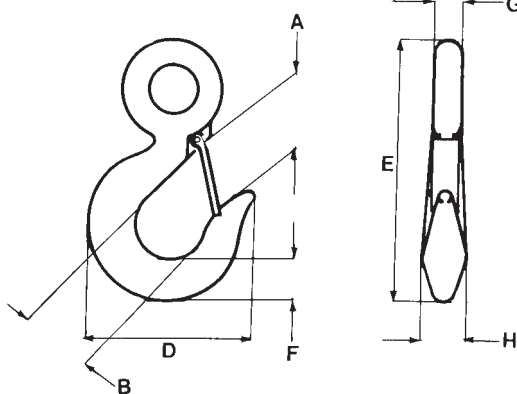

Lastkroge

Sling hooks

Ganchos

GUNNEBO
CHAIN & LIFTING

Vare nr. Part no. Parte no.	SWL 5:1 Ton	A mm	B mm	C mm	D mm	Vægt Weight Peso kg
EK-6-8	0,9	29	94	22	10	0,3
EK-7/8-8	1,6	32	105	25	11	0,4
EK-10-8	2,5	42	131	32	14	0,8
EK-13-8	4,2	49	161	40	18	1,8
EK-16-8	6,4	60	197	50	22	3,2
EK-18/20-8	10,0	69	229	60	26	4,8
EK-22-8	12,0	83	267	64	30	8,5
EK-26-8	17,0	95	301	66	32	12,1
EK-32-8	25,2	105	333	76	38	17,3

Lastkroge kan mod tillæg leveres med rustfri sikkerhedspal
Ved bestilling, tilføj bogstav, f.eks. EKN-10-8.

Sling hooks are against extra charge available with stainless safety pawl
On order add letter, e.g. EKN-10-8.

Con aumento de precio se pueden entregar con linguete inoxidable
En caso de orden adicionar letra p.e. EKN-10-8.

Lastkroge

Cargo hooks

Ganchos

Vare nr. Part no. Parte no.	SWL 5:1 Ton	A mm	B mm	C mm	D mm	E mm	F mm	G mm	H mm	Vægt Weight Peso kg
BL 10-P	1,0	21	30	19	73	110	20	10,0	14,5	0,28
BL 15-P	1,5	28	32	23	82	125	22	12,0	17,5	0,40
BL 20-P	2,0	30	35	28	87	141	26	12,5	18,0	0,57
BL 30-P	3,0	31	42	32	102	167	30	15,0	19,0	0,91
BL 45-P	4,5	38	47	39	120	205	40	19,0	31,0	1,70