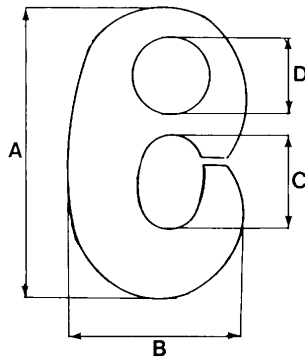

Boss led

Rustfrit stål

Boss link

Stainless steel

Gancho Boss

Acero inoxidable

Vare nr. Part no. Parte no.	SWL 5:1	A	B	C	D	Vægt Weight Peso
	Ton	mm	mm	mm	mm	kg
BOSS DL 26 S	2,4	150	95	38	28	1,65
BOSS DL 27 S	5,0	212	132	58	31	3,60
BOSS DL 28 S	12,0	260	170	60	49	9,60