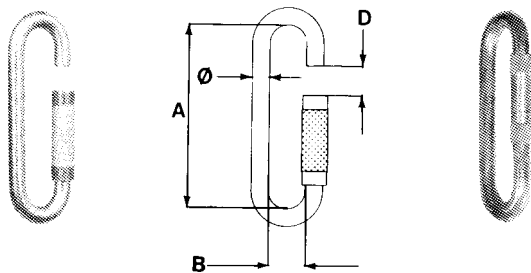

Carabinhager

Rustfrit stål
Messingglider
Pæreform

Carabine hooks

Stainless steel
Brass sleeve
Bow

Vare nr. Part no. Parte no.	Str. Size = Ø Tamaño	SWL 5:1	A	B	C	D	Vægt Weight Peso
	mm	Ton	mm	mm	mm	mm	kg/100
DC 08 SS B	8	0,060	80	14	28	14	8,5
DC 10 SS B	10	0,100	116	16	36	22	19,0
DC 12 SS B	12	0,160	115	16	36	22	27,0
*DC 10 SS BR	10	0,100	115	16	36	22	19,5

*) Med ring på messingglider
With ring on the brass sleeve
Con anilla al mecanismo de cierre

Carabinhager

Rustfrit stål
Messingglider
Oval

Carabine hooks

Stainless steel
Brass sleeve
Oval

Vare nr. Part no. Parte no.	Str. Size = Ø Tamaño	SWL 5:1	A	C	D	Vægt Weight Peso
	mm	Ton	mm	mm	mm	kg/100
*DC 12 SS OS	12	0,180	118	24	20	25,0
DC 14 SS O	14	0,240	120	24	22	37,0

*) Med skruelukning
With screw thread at the brass sleeve
Con rosca al mecanismo de cierre

Mosquetones

Acero inoxidable
Mecanismo
de cierre en latón
Ovalados