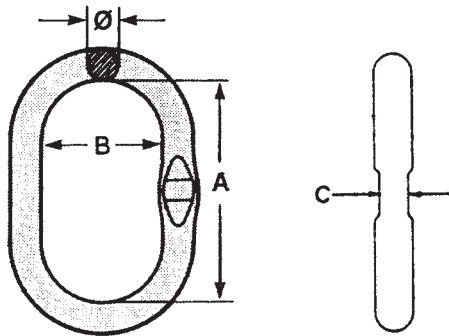

Trækringe
Klasse 8
Gulmalet

Masterlinks
Grade 8
Yellowpainted

Anillas
Grado 8
Amarillas

GUNNEBO
CHAIN & LIFTING

Vare nr. Part no. Parte no.	Str. Size Tamaño	= Ø	SWL 4:1	A	B	Vægt Weight Peso
	mm	Ton	mm	mm	kg	
M-6-10	3/8"	11	1,2	100	60	0,2
M-86-10	1/2"	14	2,5	120	70	0,4
M-108-10	5/8"	17	4,0	140	80	0,8
M-13-10	3/4"	19	5,4	150	90	1,0
M-1310-10	7/8"	22	7,5	160	95	1,5
M-1613-10	1"	25	10,0	190	110	2,3
M-19-10	1 3/16"	30	12,0	200	120	3,5
M-2016-10	1 5/16"	34	17,0	240	140	5,3
M-2220-10	1 1/2"	38	25,0	250	150	7,0
M-2622-10	1 9/16"	40	28,0	250	150	8,0
M-32-10	1 3/4"	45	33,0	300	180	12,0
M-3226-10	2"	50	43,0	300	200	15,0
M-3632-10	2 1/4"	55	56,0	350	200	21,0

Trækringe
Klasse 8
Gulmalet

Masterlinks
Grade 8
Yellowpainted

Anillas
Grado 8
Amarillas

GUNNEBO
CHAIN & LIFTING

Vare nr. Part no. Parte no.	Str. Size Tamaño	= Ø	SWL 4:1	A	B	C	Vægt Weight Peso
	mm	Ton	mm	mm	mm	mm	kg
MF-6-8	3/8"	11	1,2	100	60	6	0,2
MF-86-8	1/2"	14	2,5	120	70	6	0,4
MF-108-8	5/8"	17	4,0	140	80	8	0,8
MF-1310-8	7/8"	22	7,5	160	95	10	1,5
MF-1613-8	1"	25	10,0	190	110	13	2,3
MF-2016-8	1 5/16"	34	17,0	240	140	16	5,3
MF-2220-8	1 1/2"	38	25,0	250	150	19	7,0