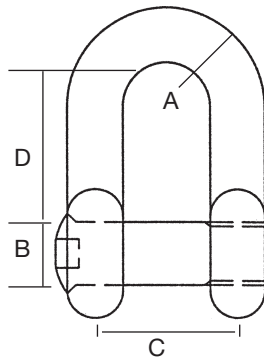

Plade med led
+ sjækkel

Washer with link
+ shackle

Vare nr. Part no. Parte no.	A	B	C	D	For sjækkel For shackle Por grillettes	For gummiplade For rubber plate	Vægt Weight Peso
MEW6-110-12-26	mm 6	mm 110	mm 13	mm 26	F 13DBPH	mm 40	kg 0,60

Sjæklen er inkluderet og monteret i beslaget
The shackle is included and mounted in the link

Blå Pin sjækler
Undersænket hul
Type D

Blue Pin shackles
Square sunken hole
Dee type

Vare nr. Part no. Parte no.	Str. Size Tamaño	SWL 6:1	A	B	C	D	Vægt Weight Peso	Sække á Sacks of Sacos de
		Ton	mm	mm	mm	mm	kg/100	
F13 DBPH	1/2"	2,00	13	16	22	51	32,0	25
F16 DBPH	5/8"	3,25	16	19	26	64	55,0	20
F19 DBPH	3/4"	4,75	19	22	31	76	88,0	10

Grilletes
Pasador azul
Cabeza Allen
Tipo D

Vare nr. Part no. Parte no.	Str. Size Tamaño	SWL 6:1	A	B	C	D	Vægt Weight Peso	Sække á Sacks of Sacos de
F13 DBPH/82	1/2"	2,00	13	16	22	82	39,0	80

Vare nr. Part no. Parte no.	Beskrivelse Description Descripción	For sjækkel For shackle Para grillete
F13 KEY	◆ nøgle for bolt str. / key for pin size / llave para tamaño	mm F13/F16/F19