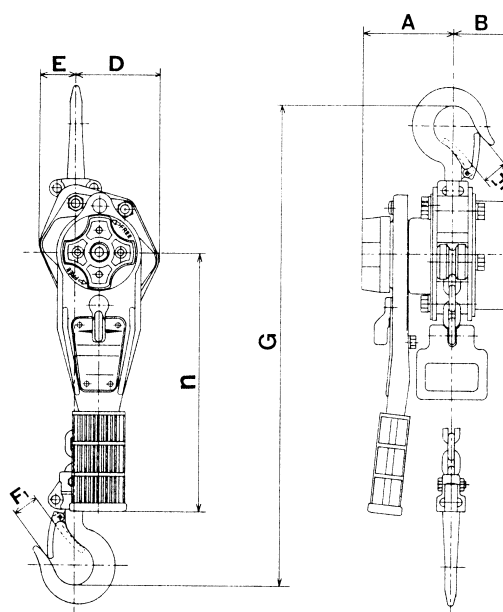

**Skraldetalje
Lever Hoist
Montacarga
de trinquete**

Vare nr. Part no. Parte no.	Type Type Tipo	Max. Max. Carga	Løft Lift Altura	A	B	D	E	F1	G	n	Vægt Weight Peso
		Ton	mtr.	mm	mm	mm	mm	mm	mm	mm	Kg
HSN-0500-10	RB40A	0,50	1,0	79	26	70	40	24	290	235	3,5
HSN-0750-15	RB40A	0,75	1,5	87	55	78	33	24	295	235	5,7
HSN-1500-15	RB40A	1,50	1,5	100	66	91	35	32	380	350	9,3
HSN-3000-15	RB40A	3,00	1,5	105	78	113	60	35	420	350	14,5